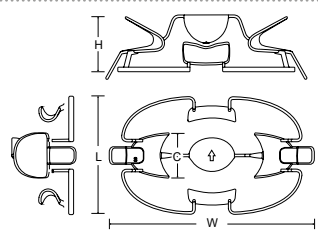

Зеркала для стоматологической фотографии, металл

*Родиевое покрытие

№	Наименование
13576	Окклюзионное, ширина L
13577	Окклюзионное, ширина S
13571	Окклюзионное
13572	Язычное
13573	Щечное

Ретракторы

Наименование	Размер (мм)			
	W	D1	D2	R
Pigeon M3	30	50	32	R10
Pigeon S2	24	50	32	R9
Pigeon SS	24	43	28	R7

Наименование	Размер (мм)			
	W	D1	D2	L
A (2 шт.)	42	25	35	100
B (2 шт.)	34	17	27	92

Наименование	Размер (мм)			
	W	L	H	C
Doublewider L (2 шт.)	171	96	54.5	38
Doublewider S (2 шт.)	161	90	50.5	35
Doublewider SS (2 шт.)	157	80	42	25