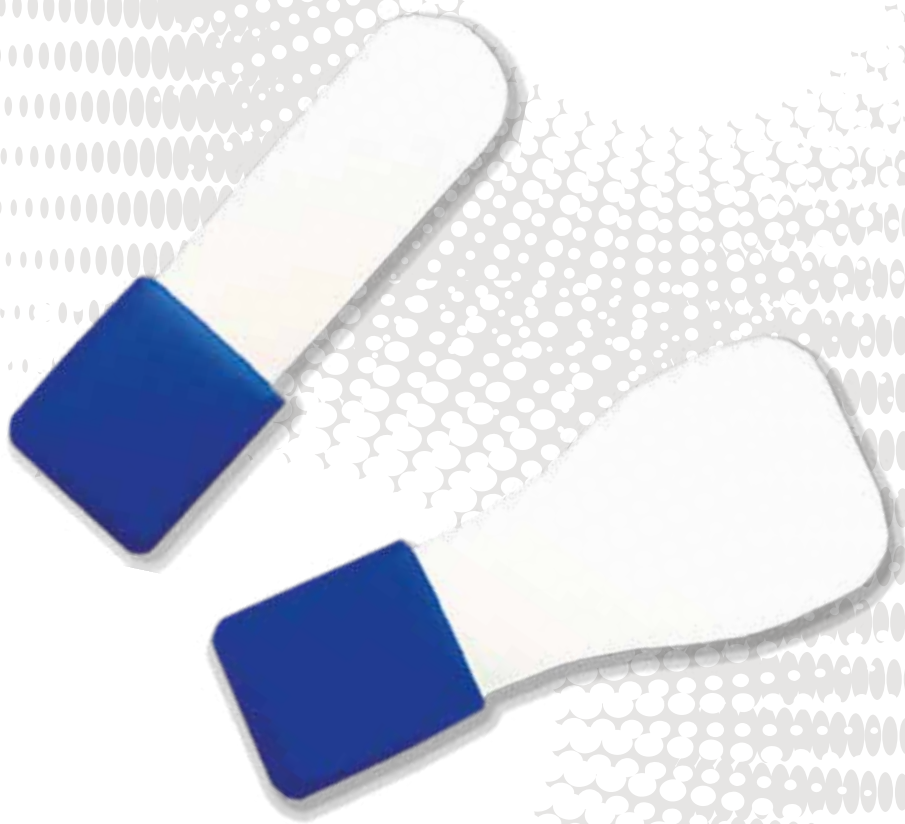

Röder

DENTALINSTRUMENTE

Зеркала с фронтальной отражающей поверхностью.
Отражающая поверхность на основе серебра создает
идеально четкое и яркое отражение (отражение до 90%).
Улучшенные антизапотевающие качества.
Пригодны для всех видов стерилизации и дезинфекции.
устойчиво к температуре до 200°C / 390°F
Автоклав до +135°C / 266°F
Горячий воздух до +180°C / 355°F