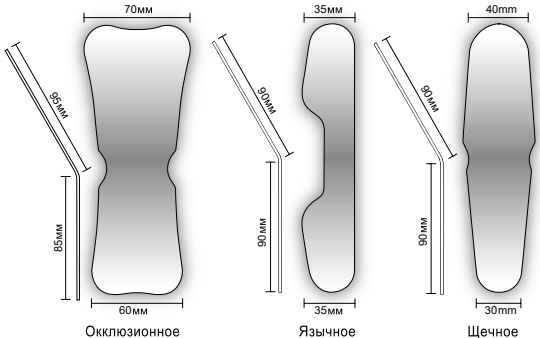

Зеркала
Держатель зеркал

www.stomprom.ru
Röder – Германия

Spandex-Vertical

Двухстороннее зеркало
для пациентов Mira-Duo

Spandex, размеры S/M

Параллелометр

Упругие прикусные блоки Mirahold-Block

Ретракторы Mirahold
взрослые/детские

Зеркала для стоматологической фотографии, металл

*Родиевое покрытие

№	Наименование
13576	Окклюзионное, ширина L
13577	Окклюзионное, ширина S
13571	Окклюзионное
13572	Язычное
13573	Щечное

Ретракторы

Наименование	Размер (мм)			
	W	D1	D2	R
Pigeon M3	30	50	32	R10
Pigeon S2	24	50	32	R9
Pigeon SS	24	43	28	R7

Наименование	Размер (мм)			
	W	D1	D2	L
A (2 шт.)	42	25	35	100
B (2 шт.)	34	17	27	92

Наименование	Размер (мм)			
	W	L	H	C
Doublewider L (2 шт.)	171	96	54.5	38
Doublewider S (2 шт.)	161	90	50.5	35
Doublewider SS (2 шт.)	157	80	42	25