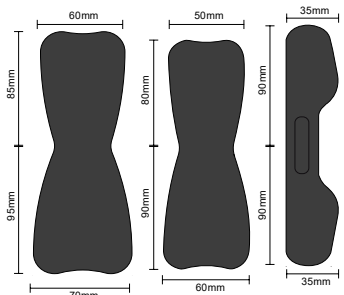

Контрасторы

	С контрастором	Обычная съемка
Передние Верхние		
Коренные Нижние